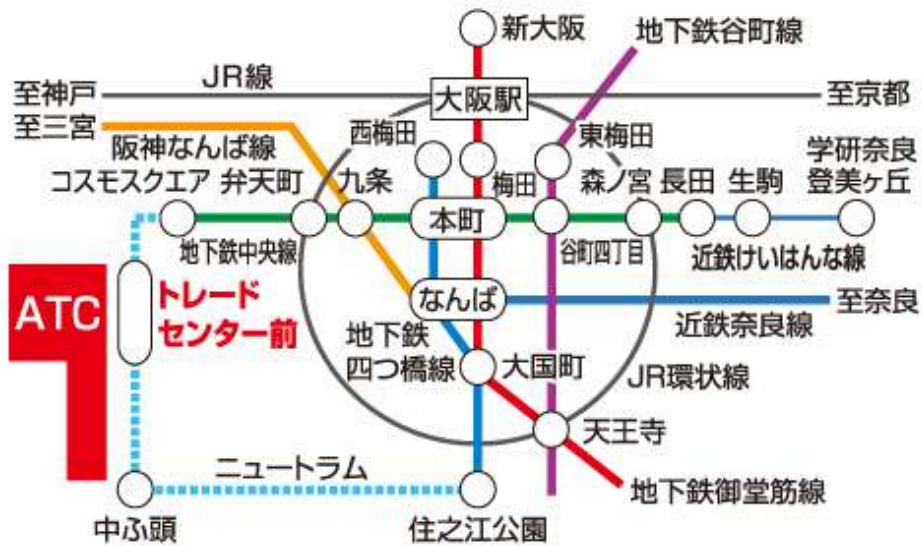

●地下鉄とニュートラムご利用の場合

梅田・本町・心斎橋・なんば方面から地下鉄中央線「本町」からコスモスクエア経由で約 18 分
※地下鉄四つ橋線住之江公園から約 16 分「トレードセンター前」下車直結

●電車をご利用の場合

大阪・天王寺方面から環状線「弁天町」駅から地下鉄中央線に乗り換え
コスモスクエア経由で約 15 分「トレードセンター前」下車直結